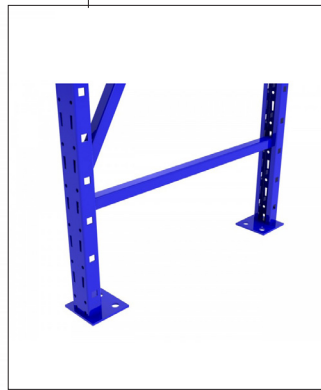

CHARGE LÉGÈRE

Les palettières à charge légère Cresswell sont idéales pour l'entreposage de pneus, de marchandises légères, les sections de cueillette en entrepôt ou encore l'agriculture verticale.

Les poutres sont fixées rapidement et peuvent être mises en place sans outils. Différentes poutres et supports sont disponibles selon l'application.

Couleurs

ACCESSOIRES

Poutre à charge légère

Espaceur pour système à charge légère

CHARTE DE CAPACITÉ DES ÉCHELLES (CHARGE LÉGÈRE)

Espacement des poutres (pouces)	Échelles soudées (espacement régulier de 42" entre les accolades)
	2,00 x 1,25 x 14 ga. Kx = 1,7
12	9500 lb
18	9500 lb
24	9500 lb
30	9500 lb
36	7400 lb
42	5500 lb
48	4800 lb
54	4200 lb
60	3600 lb
66	3200 lb
72	2800 lb