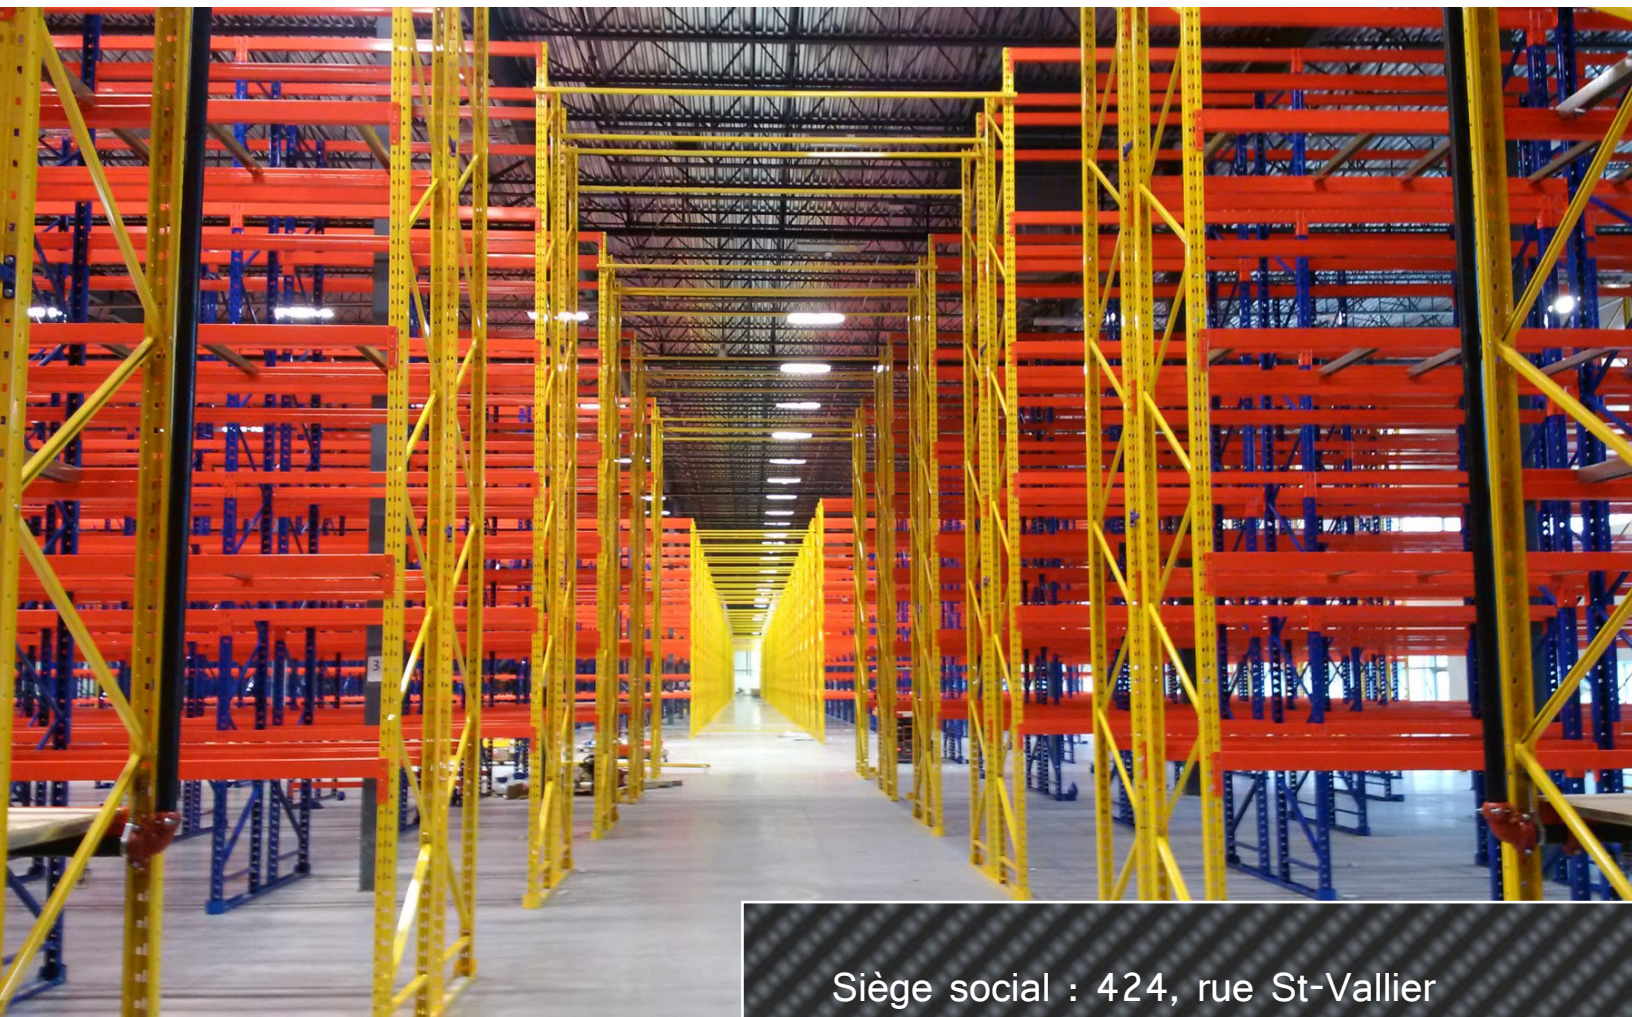

Siège social : 424, rue St-Vallier
Granby (Québec) J2G 7Y4
Canada