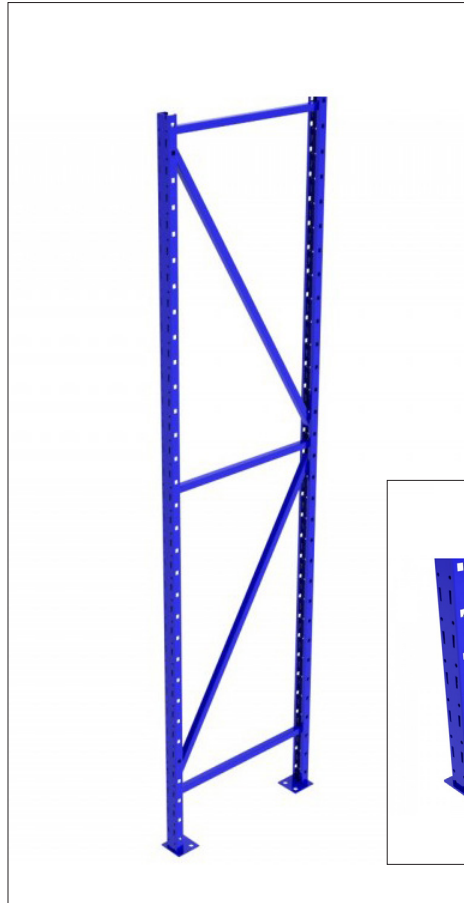

CHARGE LÉGÈRE

Les palettières à charge légère Cresswell sont idéales pour l'entreposage de pneus, de marchandises légères, les sections de cueillette en entrepôt ou encore l'agriculture verticale.

Les poutres sont fixées rapidement et peuvent être mises en place sans outils. Différentes poutres et supports sont disponibles selon l'application.

Couleurs

ACCESSOIRES

Poutre à charge légère

Espaceur pour système à charge légère

CHARTE DE CAPACITÉ DES ÉCHELLES (CHARGE LÉGÈRE)

Espacement des poutres (pouces)	Échelles soudées (espacement régulier de 42" entre les accolades)
	2,00 x 1,25 x 14 ga. Kx = 1,7
12	9500 lb
18	9500 lb
24	9500 lb
30	9500 lb
36	7400 lb
42	5500 lb
48	4800 lb
54	4200 lb
60	3600 lb
66	3200 lb
72	2800 lb