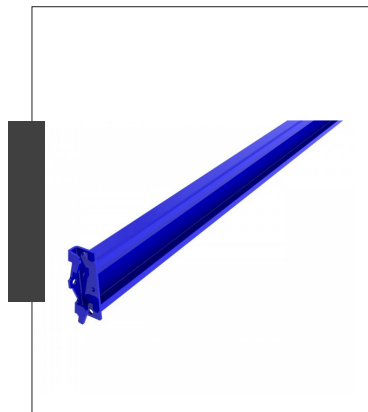

CHARGE LÉGÈRE

Les palettières à charge légère Cresswell sont idéales pour l'entreposage de pneus, de marchandises légères, les sections de cueillette en entrepôt ou encore l'agriculture verticale.

Les poutres sont fixées rapidement et peuvent être mises en place sans outils. Différentes poutres et supports sont disponibles selon l'application.

Couleurs

ACCESSOIRES

Poutre à charge légère

Espaceur pour système à charge légère

CHARTE DE CAPACITÉ DES ÉCHELLES (CHARGE LÉGÈRE)

Espacement des poutres (pouces)	Échelles soudées (espacement régulier de 42" entre les accolades)
	2,00 x 1,25 x 14 ga. Kx = 1,7
12	9500 lb
18	9500 lb
24	9500 lb
30	9500 lb
36	7400 lb
42	5500 lb
48	4800 lb
54	4200 lb
60	3600 lb
66	3200 lb
72	2800 lb