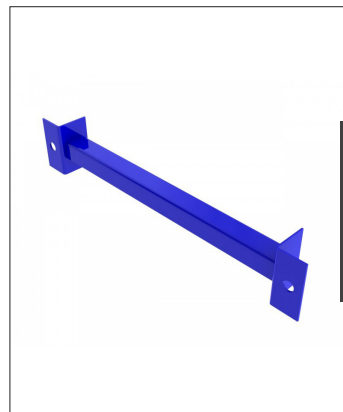

CHARGE LÉGÈRE

Les palettières à charge légère Cresswell sont idéales pour l'entreposage de pneus, de marchandises légères, les sections de cueillette en entrepôt ou encore l'agriculture verticale.

Les poutres sont fixées rapidement et peuvent être mises en place sans outils. Différentes poutres et supports sont disponibles selon l'application.

Couleurs

ACCESSOIRES

Poutre à charge légère

Espaceur pour système à charge légère

CHARTE DE CAPACITÉ DES ÉCHELLES (CHARGE LÉGÈRE)

Espacement des poutres (pouces)	Échelles soudées (espacement régulier de 42" entre les accolades)
	2,00 x 1,25 x 14 ga. Kx = 1,7
12	9500 lb
18	9500 lb
24	9500 lb
30	9500 lb
36	7400 lb
42	5500 lb
48	4800 lb
54	4200 lb
60	3600 lb
66	3200 lb
72	2800 lb

CHARTE DE CAPACITÉ DES POUTRES (CHARGE LÉGÈRE)

Longueur des poutres	Poutre 1,5" x 2,5"-14ga #CB15X25X14XAAA-LA	
48	2000	
54	1750	
60	1650	
66	1500	
72	1350	
78	1250	
84	1150	
90	1100	
96	1050	
102		900
108		850
114		750
120		700
126		650
132		600
138		550
144		500